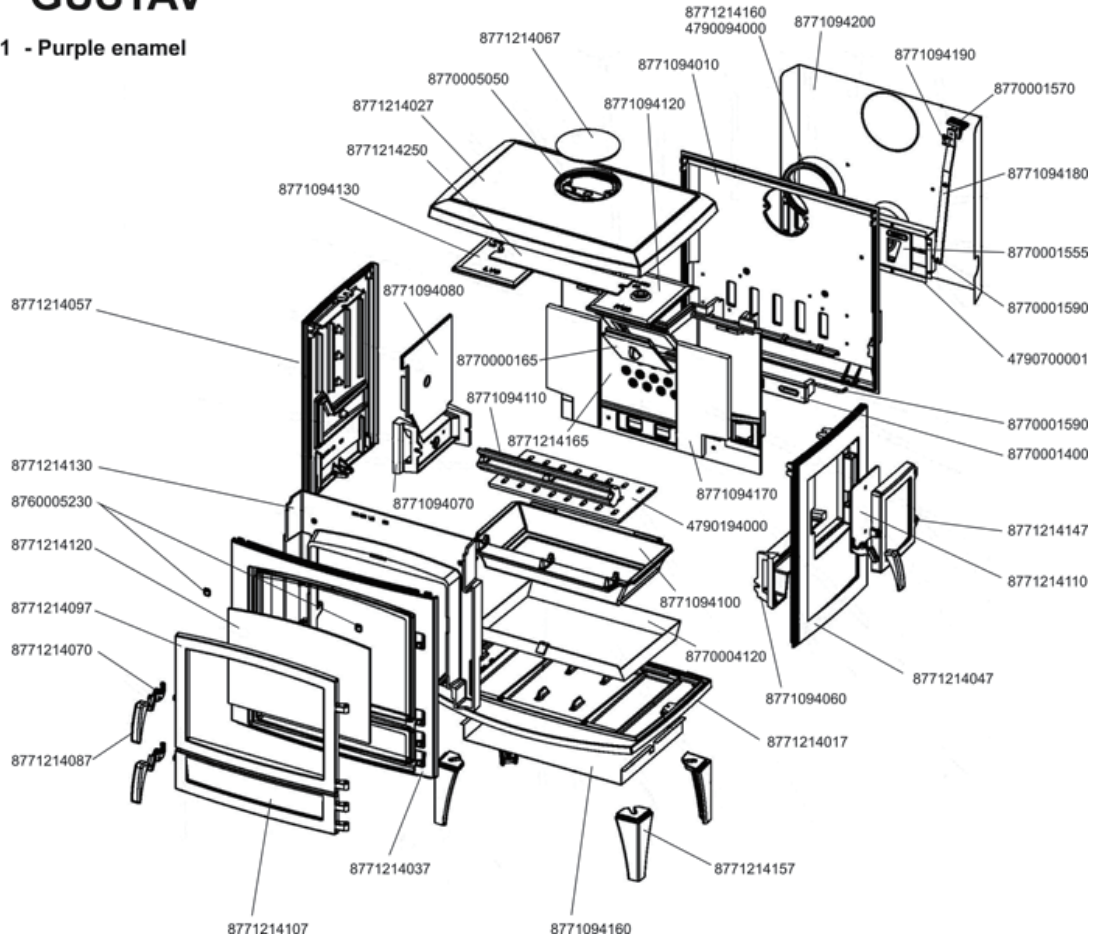

SAEY GUSTAV

477.1214.401 - Purple enamel