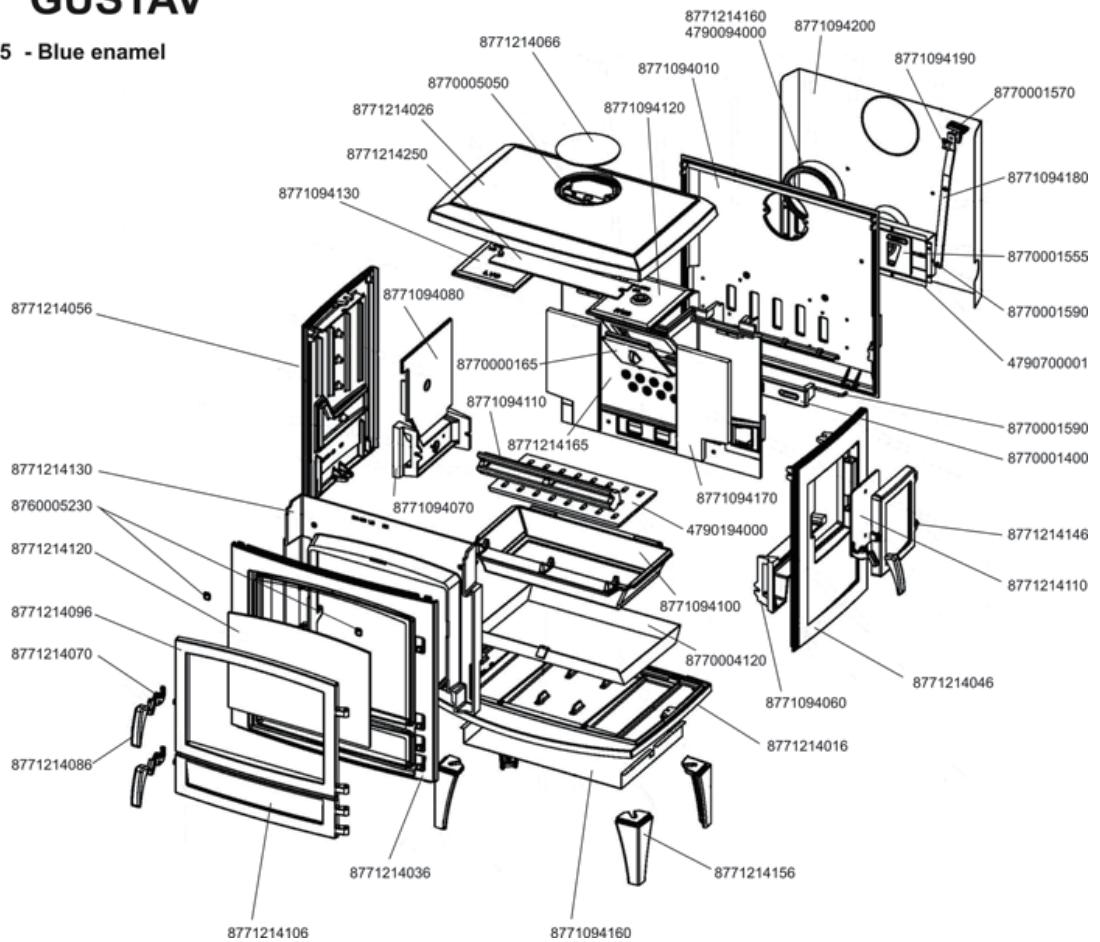

SAEY GUSTAV

477.1214.505 - Blue enamel