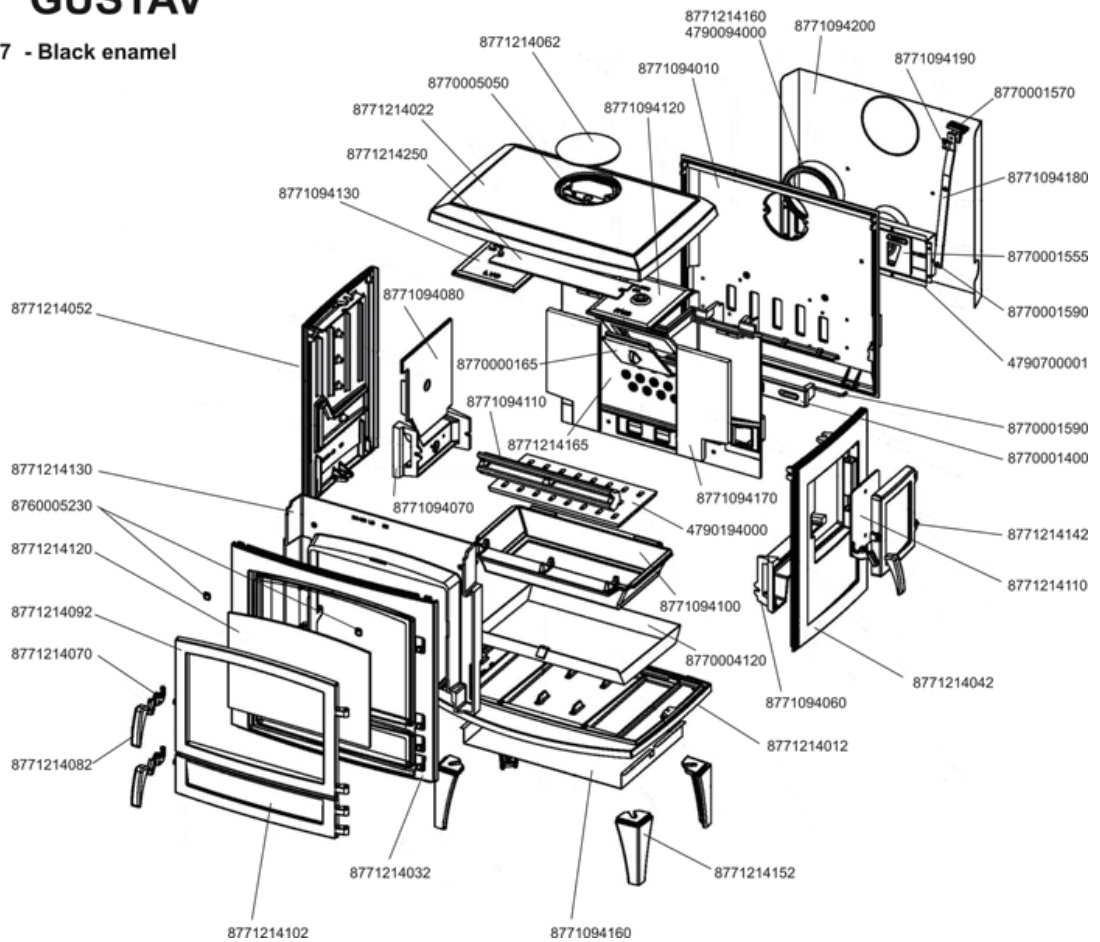

SAEY GUSTAV

477.1214.910 - White enamel

SAEY GUSTAV

477.1214.917 - Black enamel

SAEY GUSTAV

477.1214.618 - Green enamel

SAEY GUSTAV

477.1214.748 - Grey