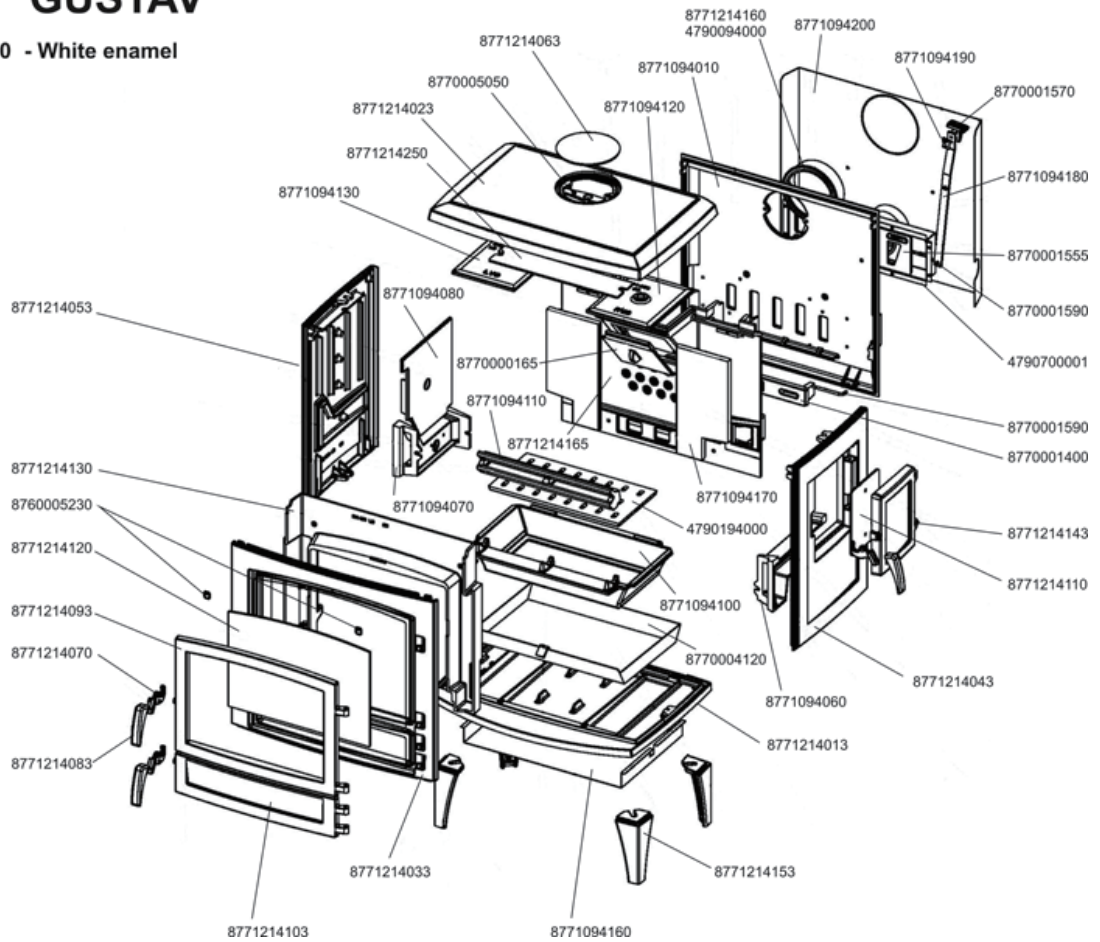

SAEY GUSTAV

477.1214.910 - White enamel

SAEY GUSTAV

477.1214.917 - Black enamel

SAEY GUSTAV

477.1214.618 - Green enamel

SAEY GUSTAV

477.1214.748 - Grey