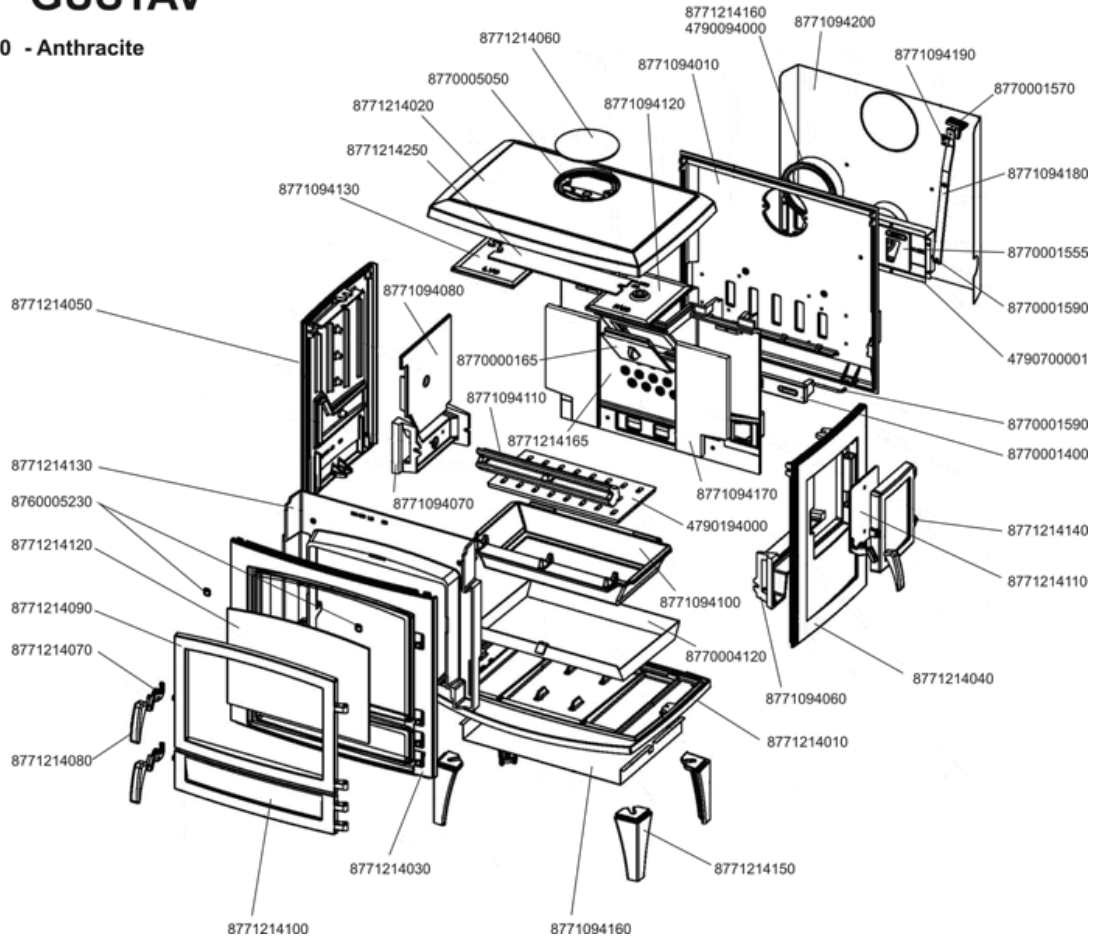

SAEY GUSTAV

477.1214.401 - Purple enamel

SAEY GUSTAV

477.1214.505 - Blue enamel

SAEY GUSTAV

477.1214.000 - Anthracite

SAEY GUSTAV

477.1214.301 - Red enamel