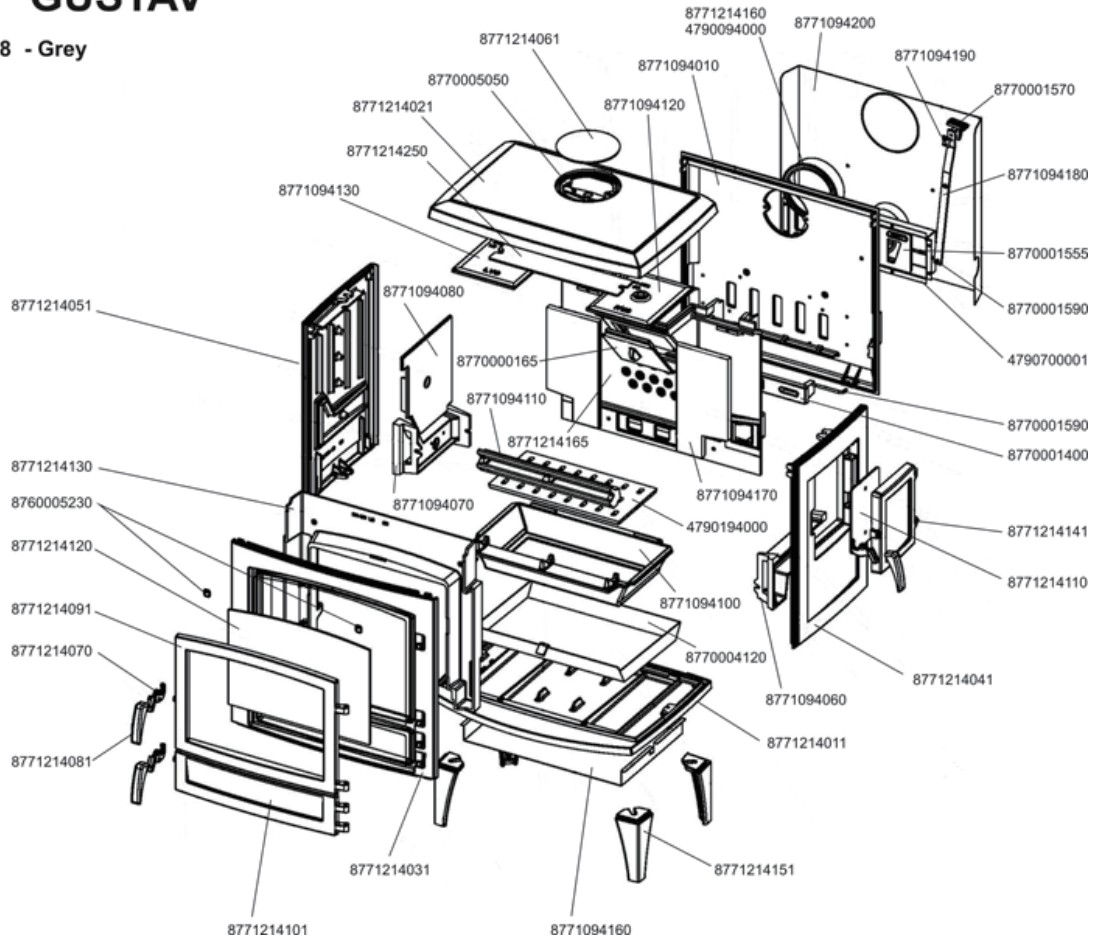

SAEY GUSTAV

477.1214.910 - White enamel

SAEY GUSTAV

477.1214.917 - Black enamel

SAEY GUSTAV

477.1214.618 - Green enamel

SAEY GUSTAV

477.1214.748 - Grey