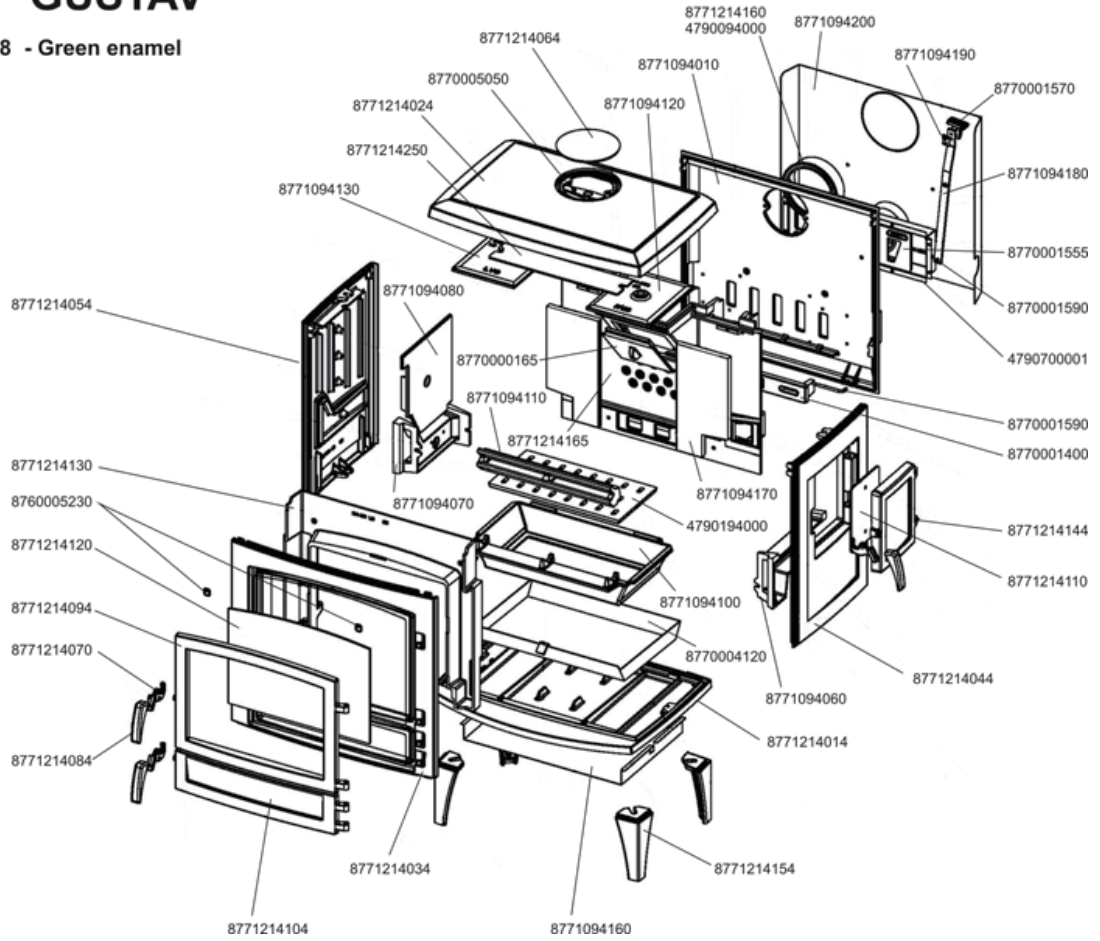

SAEY GUSTAV

477.1214.910 - White enamel

SAEY GUSTAV

477.1214.917 - Black enamel

SAEY GUSTAV

477.1214.618 - Green enamel

SAEY GUSTAV

477.1214.748 - Grey